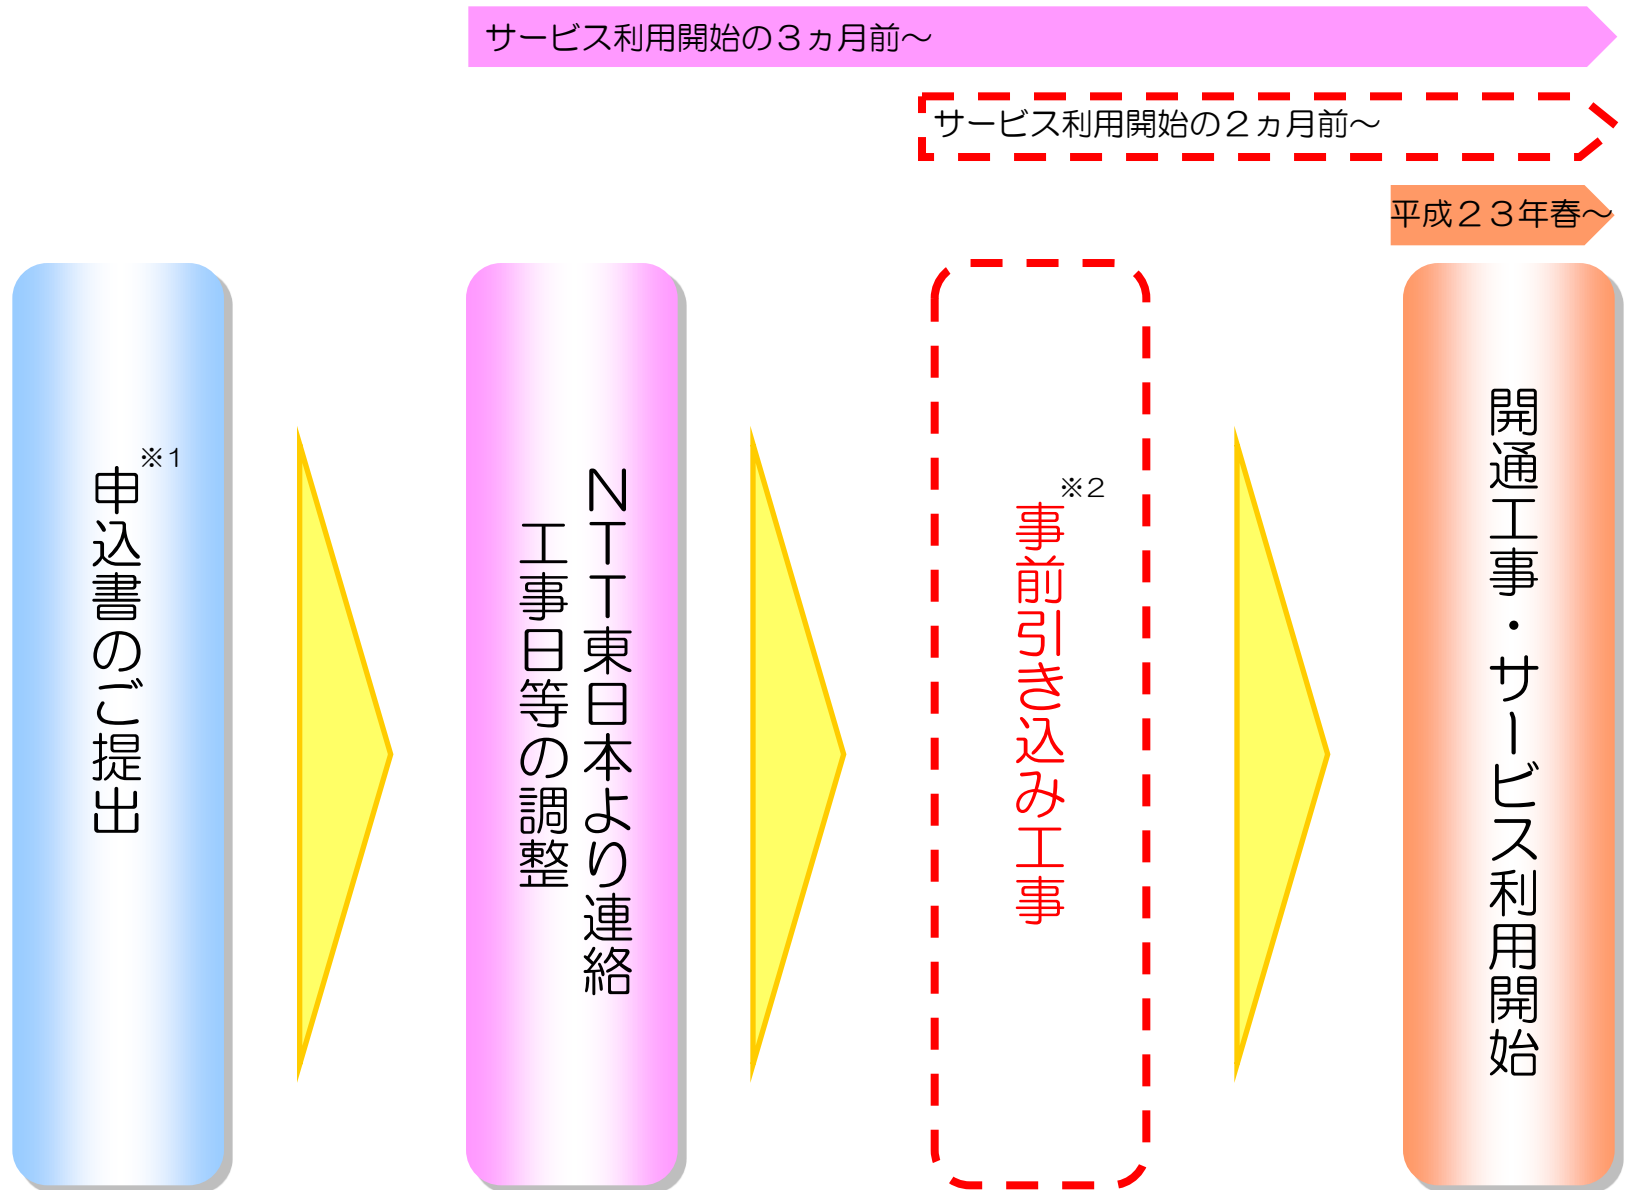

サービスご利用までの流れ

※1 大多喜町役場へご提出願います。

※2 開通工事に先立って、引き込み工事を別途事前に行う場合がございます。